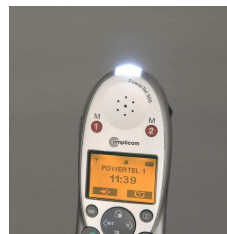

Extra helle Signal-LED's