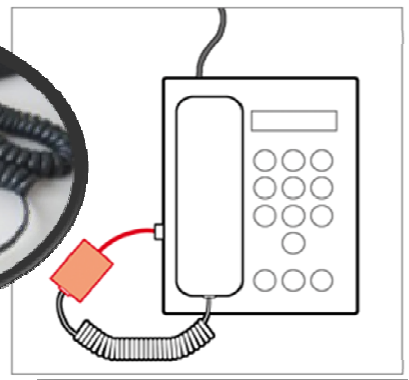

# CLA40 VOX

Tragbarer Telefonverstärker mit Zusatzverstärkung

- Regelung Empfangslautstärke bis zu 30 dB und bis zu 40 dB durch den Knopf für Zusatzverstärkung
- Hoch-/Tieftonregelung: +/- 10dB
- Schaltet sich automatisch an und aus - Stimmerkennung
- Leicht und tragbar
- Eine automatische Erkennung der besten Frequenzen führt dazu, dass der Verstärker mit 99 % der modernen Telefone kompatibel ist
- Schlichtes modernes Design
- Einfacher Anschluss
- Batteriebetrieb
- Zusätzliches Kabel im Lieferumfang